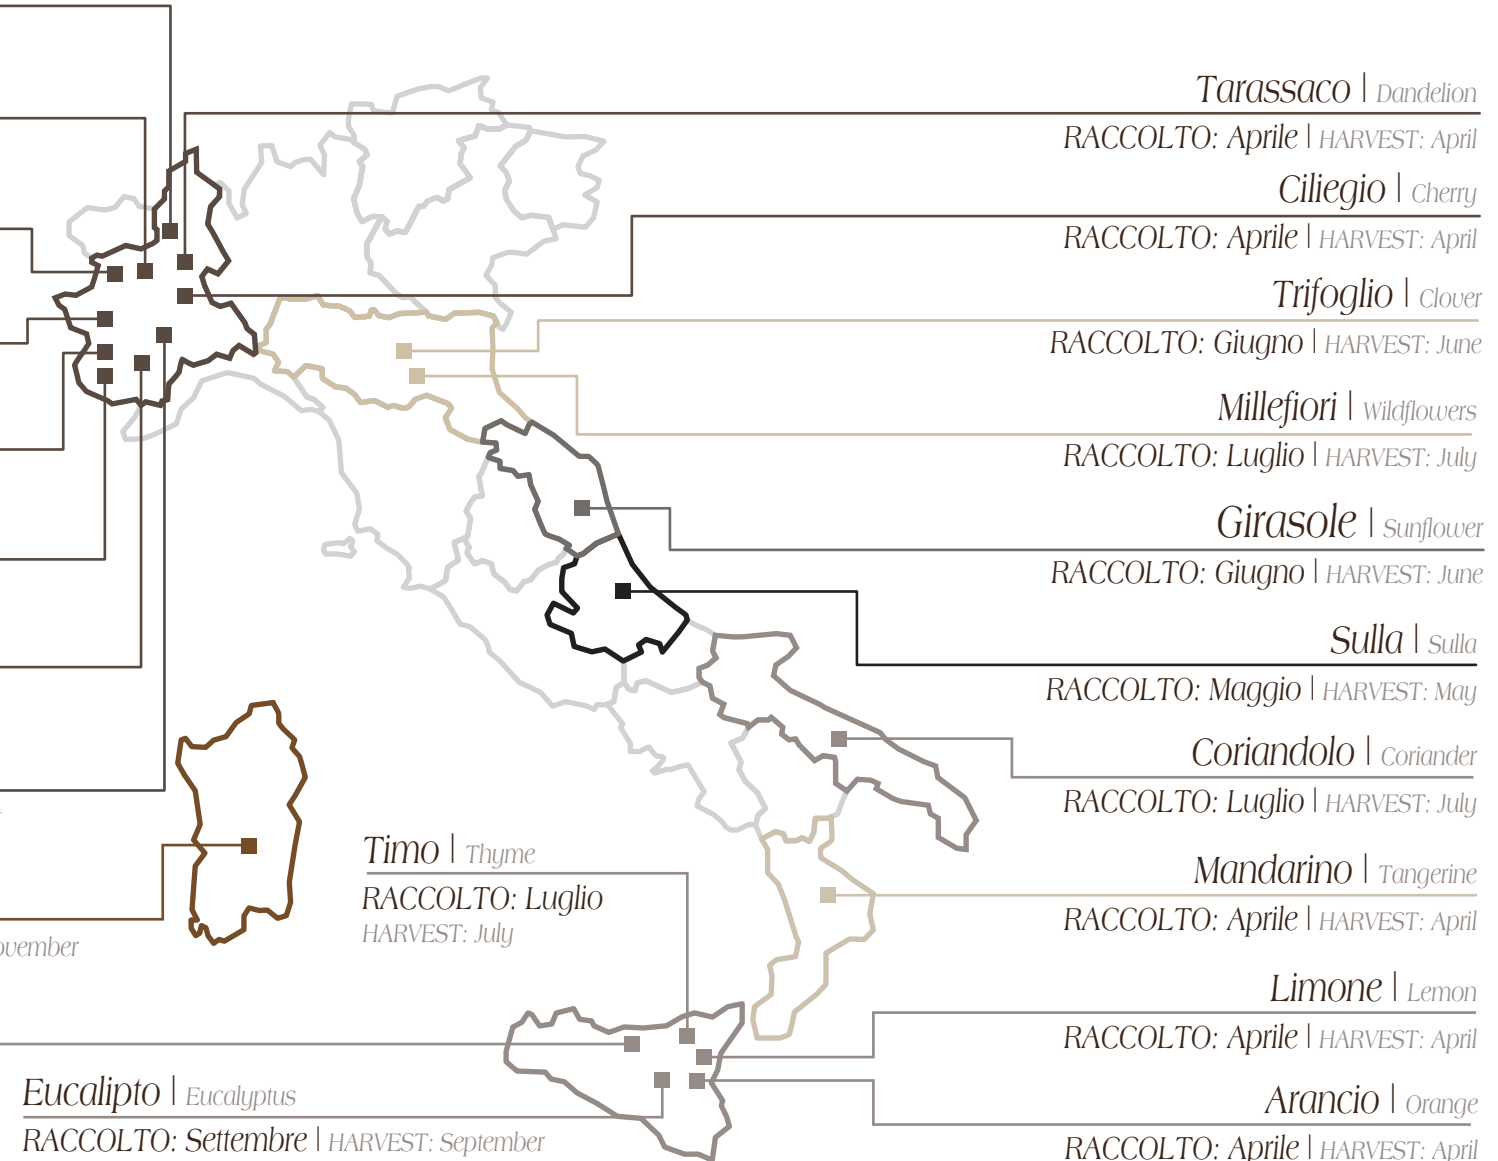

Tarassaco | Dandelion
RACCOLTO: Aprile | HARVEST: April

Ciliegio | Cherry
RACCOLTO: Aprile | HARVEST: April

Trifoglio | Clover
RACCOLTO: Giugno | HARVEST: June

Millefiori | Wildflowers
RACCOLTO: Luglio | HARVEST: July

Girasole | Sunflower
RACCOLTO: Giugno | HARVEST: June

Sulla | Sulla
RACCOLTO: Maggio | HARVEST: May

Coriandolo | Coriander
RACCOLTO: Luglio | HARVEST: July

Mandarino | Tangerine
RACCOLTO: Aprile | HARVEST: April

Limone | Lemon
RACCOLTO: Aprile | HARVEST: April

Arancio | Orange
RACCOLTO: Aprile | HARVEST: April

Timo | Thyme
RACCOLTO: Luglio | HARVEST: July

Ulmo | Elm
RACCOLTO: Febbraio | HARVEST: February

Lavanda | Lavender
RACCOLTO: Luglio | HARVEST: July

Manuka | Manuka
RACCOLTO: Dicembre/Gennaio | HARVEST: December/January

Cile
Chile

Francia
France

Brasile
Brazil

Nuova Zelanda
New Zealand

Caffè | Coffee
RACCOLTO: Gennaio/Febraio | HARVEST: January/February